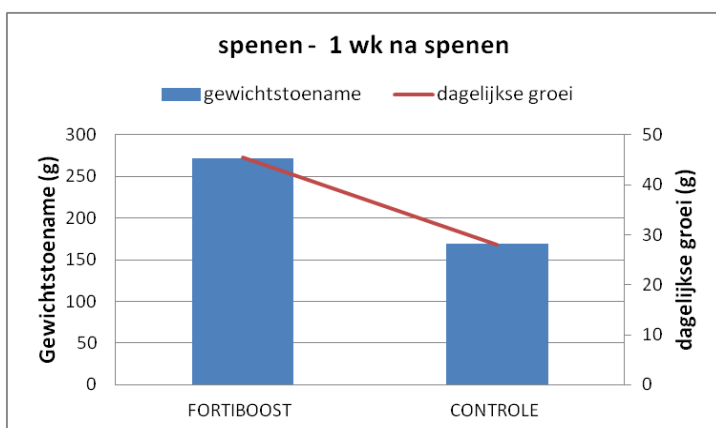

Forti Boost

- kant en klare vloeibare prestarter/ speenvoeder -

FORTI BOOST: praktijkproef

Bedrijf : 840 zeugen, één wekensysteem, spenen op 21 dagen

Fortiboost vanaf 5 d leeftijd

Na spenen nog 4 d Fortiboost gemend met speenstarter (hoeveelheid werd geleidelijk verhoogd)

	CONTROLE	FORTI BOOST
Aantal biggen	235	224
Gemiddeld speengewicht (kg)	5.50	5.96
1 week na spenen		
Gemiddeld gewicht (kg)	5.67	6.24
Toename gewicht (g) spenen – wk na spenen	169	272
Dag. Groei (g)	28.1	45.4
5 weken na spenen		
Gemiddeld gewicht (kg)	14.97	16.56
Toename gewicht (kg) spenen – 5wk na spenen	9.47	10.60
Dag. Groei (g)	278.4	311.7
Sterfte (n)	-5	-2