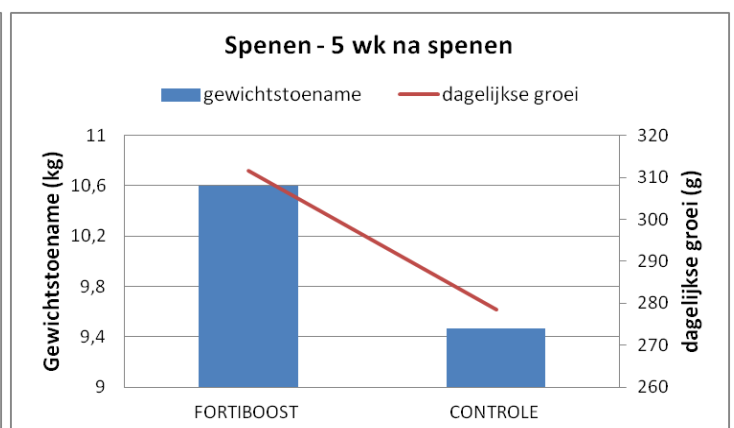

Forti Boost

- kant en klare vloeibare prestarter/ speenvoeder -

FORTI BOOST: praktijkproef

Bedrijf : 840 zeugen, één wekensysteem, spenen op 21 dagen

Fortiboost vanaf 5 d leeftijd

Na spenen nog 4 d Fortiboost gemend met speenstarter (hoeveelheid werd geleidelijk verhoogd)

	CONTROLE	FORTI BOOST
Aantal biggen	235	224
Gemiddeld speengewicht (kg)	5.50	5.96
1 week na spenen		
Gemiddeld gewicht (kg)	5.67	6.24
Toename gewicht (g) spenen – wk na spenen	169	272
Dag. Groei (g)	28.1	45.4
5 weken na spenen		
Gemiddeld gewicht (kg)	14.97	16.56
Toename gewicht (kg) spenen – 5wk na spenen	9.47	10.60
Dag. Groei (g)	278.4	311.7
Sterfte (n)	-5	-2