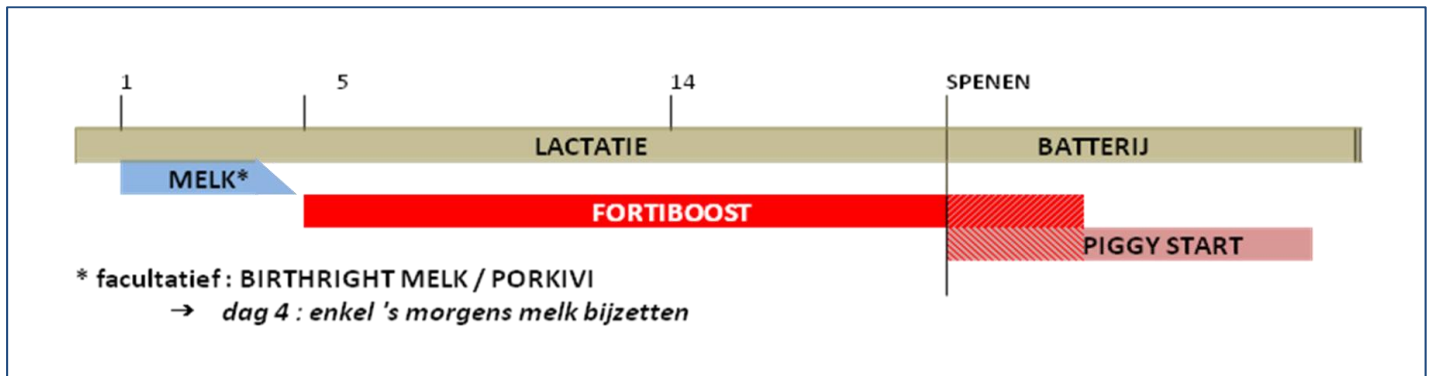

FORTI BOOST: voederschema

Leeftijd	FORTI BOOST (ml/big/dag)	Gr/dier/dag (88% DS)
5	10	4.63
12	25	11.56
19	55	25.11
26	100	46.25

Bij spenen op 26 d :

Opname vóór spenen/big : ong. 1 liter

Opname na spenen/big: 1 liter

Bij spenen op 21 d

Opname vóór spenen/big : ong. 0.7 liter

Opname na spenen/big: 0.7 liter

Gebruik

- vanaf d5 tot max. 5 d na spenen, Na spenen de hoeveelheid droogvoeder (**PIGGY START**) die in de FORTI BOOST wordt verstrekt geleidelijk verhogen tot er enkel droogvoeder wordt gevoederd.