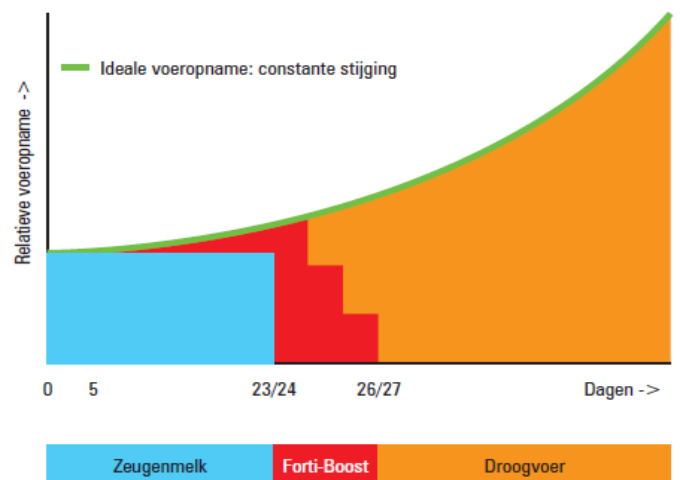

Forti Boost

- kant en klare vloeibare prestarter/ speenvoeder -

FORTI BOOST is gemaakt volgens het **FOOD-for-FEED-concept** en bevat GMP+ gecertificeerde grondstoffen :

- De grondstoffen ontstaan bij de verwerking van premium producten (koekjes, deegwaren, brood, etc.) uit de levensmiddelenindustrie. Het bevat ontsloten zetmeel en wordt vloeibaar geleverd.
- Toevoeging van speciaal geselecteerde en op elkaar afgestemde vitamines en mineralen zorgt dat het uitermate geschikt is voor de opfok en groei van de zeer jonge big.

FORTI BOOST versterkt de groei start van de big en stimuleert de darmgezondheid en dus de totale gezondheid van de big .

FORTIBOOST voorkomt onnodige schommelingen in voeropname na spenen

Forti Boost

- kant en klare vloeibare prestarter/ speenvoeder -

FORTI BOOST: voederschema

Leeftijd	FORTI BOOST (ml/big/dag)	Gr/dier/dag (88% DS)
5	10	4.63
12	25	11.56
19	55	25.11
26	100	46.25

Bij spenen op 26 d :

Opname vóór spenen/big : ong. 1 liter

Opname na spenen/big: 1 liter