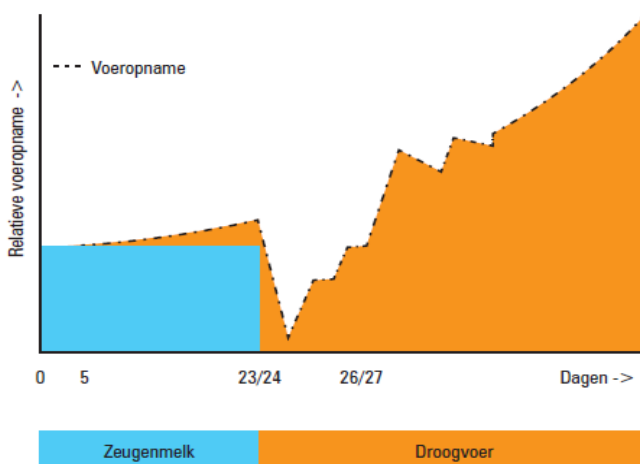

Forti Boost

- kant en klare vloeibare prestarter/ speenvoeder -

FORTI BOOST is gemaakt volgens het **FOOD-for-FEED-concept** en bevat GMP+ gecertificeerde grondstoffen :

- De grondstoffen ontstaan bij de verwerking van premium producten (koekjes, deegwaren, brood, etc.) uit de levensmiddelenindustrie. Het bevat ontsloten zetmeel en wordt vloeibaar geleverd.
- Toevoeging van speciaal geselecteerde en op elkaar afgestemde vitamines en mineralen zorgt dat het uitermate geschikt is voor de opfok en groei van de zeer jonge big.

FORTI BOOST versterkt de groei start van de big en stimuleert de darmgezondheid en dus de totale gezondheid van de big .

FORTIBOOST voorkomt onnodige schommelingen in voeropname na spenen

Forti Boost

- kant en klare vloeibare prestarter/ speenvoeder -

FORTI BOOST: voederschema

Leeftijd	FORTI BOOST (ml/big/dag)	Gr/dier/dag (88% DS)
5	10	4.63
12	25	11.56
19	55	25.11
26	100	46.25

Bij spenen op 26 d :

Opname vóór spenen/big : ong. 1 liter

Opname na spenen/big: 1 liter